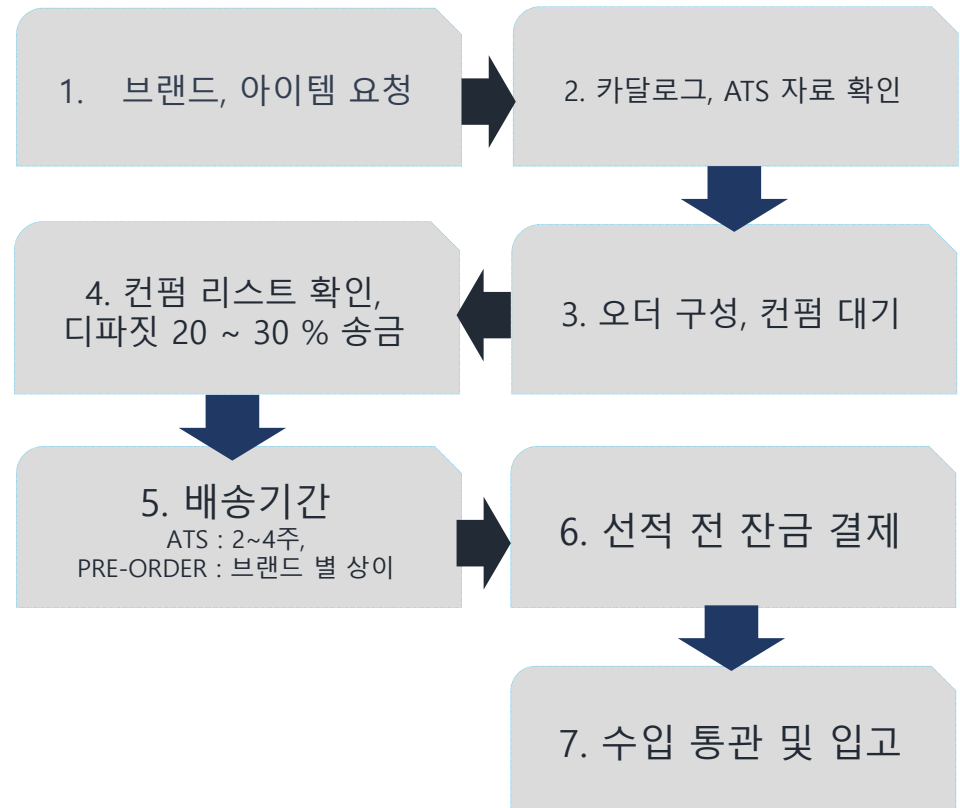

2. 사업내용

WORK FLOW

브랜드홀딩스는 미국, 유럽, 중동, 일본 등 해외 업체들과 파트너십을 유지하고 있습니다.

아웃도어&캠핑, 패션, 슈즈, 잡화, 키즈, 언더웨어, 명품 등 모든 카테고리 상품을 거래하며 약 500여개의 브랜드를 공급하고 있습니다.

국내 오픈마켓 사업자, 오프라인 사업자, 대형유통 채널 등을 운영중인 다수의 바이어와 계약을 체결 연간 100억 매출을 달성 하고 있습니다.

최근 캐나다 프리미엄 브랜드 아시아 총판권을 획득하여 국내는 물론 일본, 중국, 아시아 전역에 진행 가능합니다.