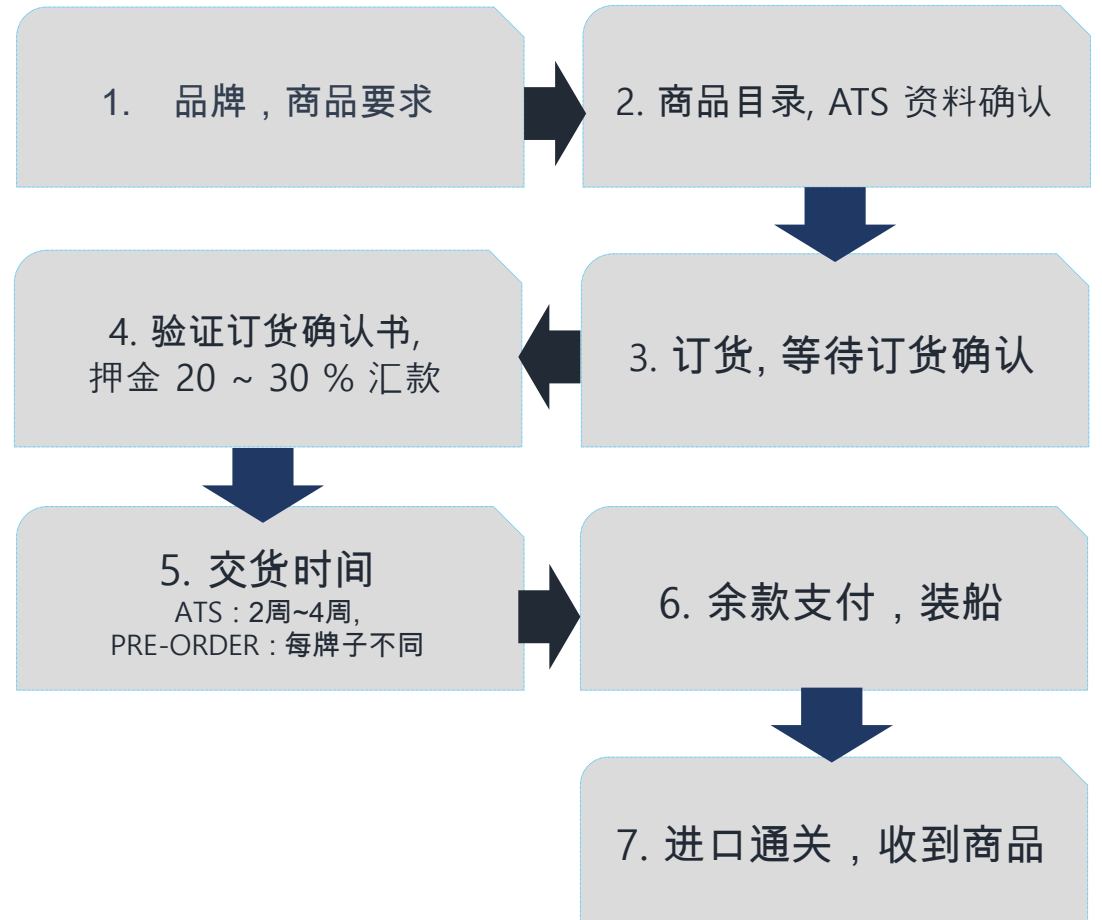

2013 “BRANDHOLDINGS Co., Ltd” 法人成为

2015 打入中国及亚洲市场

美国支部成为

业务介绍

WORK FLOW

BRANDHOLDINGS同美国，欧洲，中东，日本等全世界的客户保持良好的合作伙伴关系。

本公司操作户外品牌，时装，鞋子，童装，内衣，名牌等各种各样的商品。我们供给约500多个品牌。

本公司与电子商务公司，零售公司，批发公司等许多客户定位了，我们的年销售额达人民币5800万元。